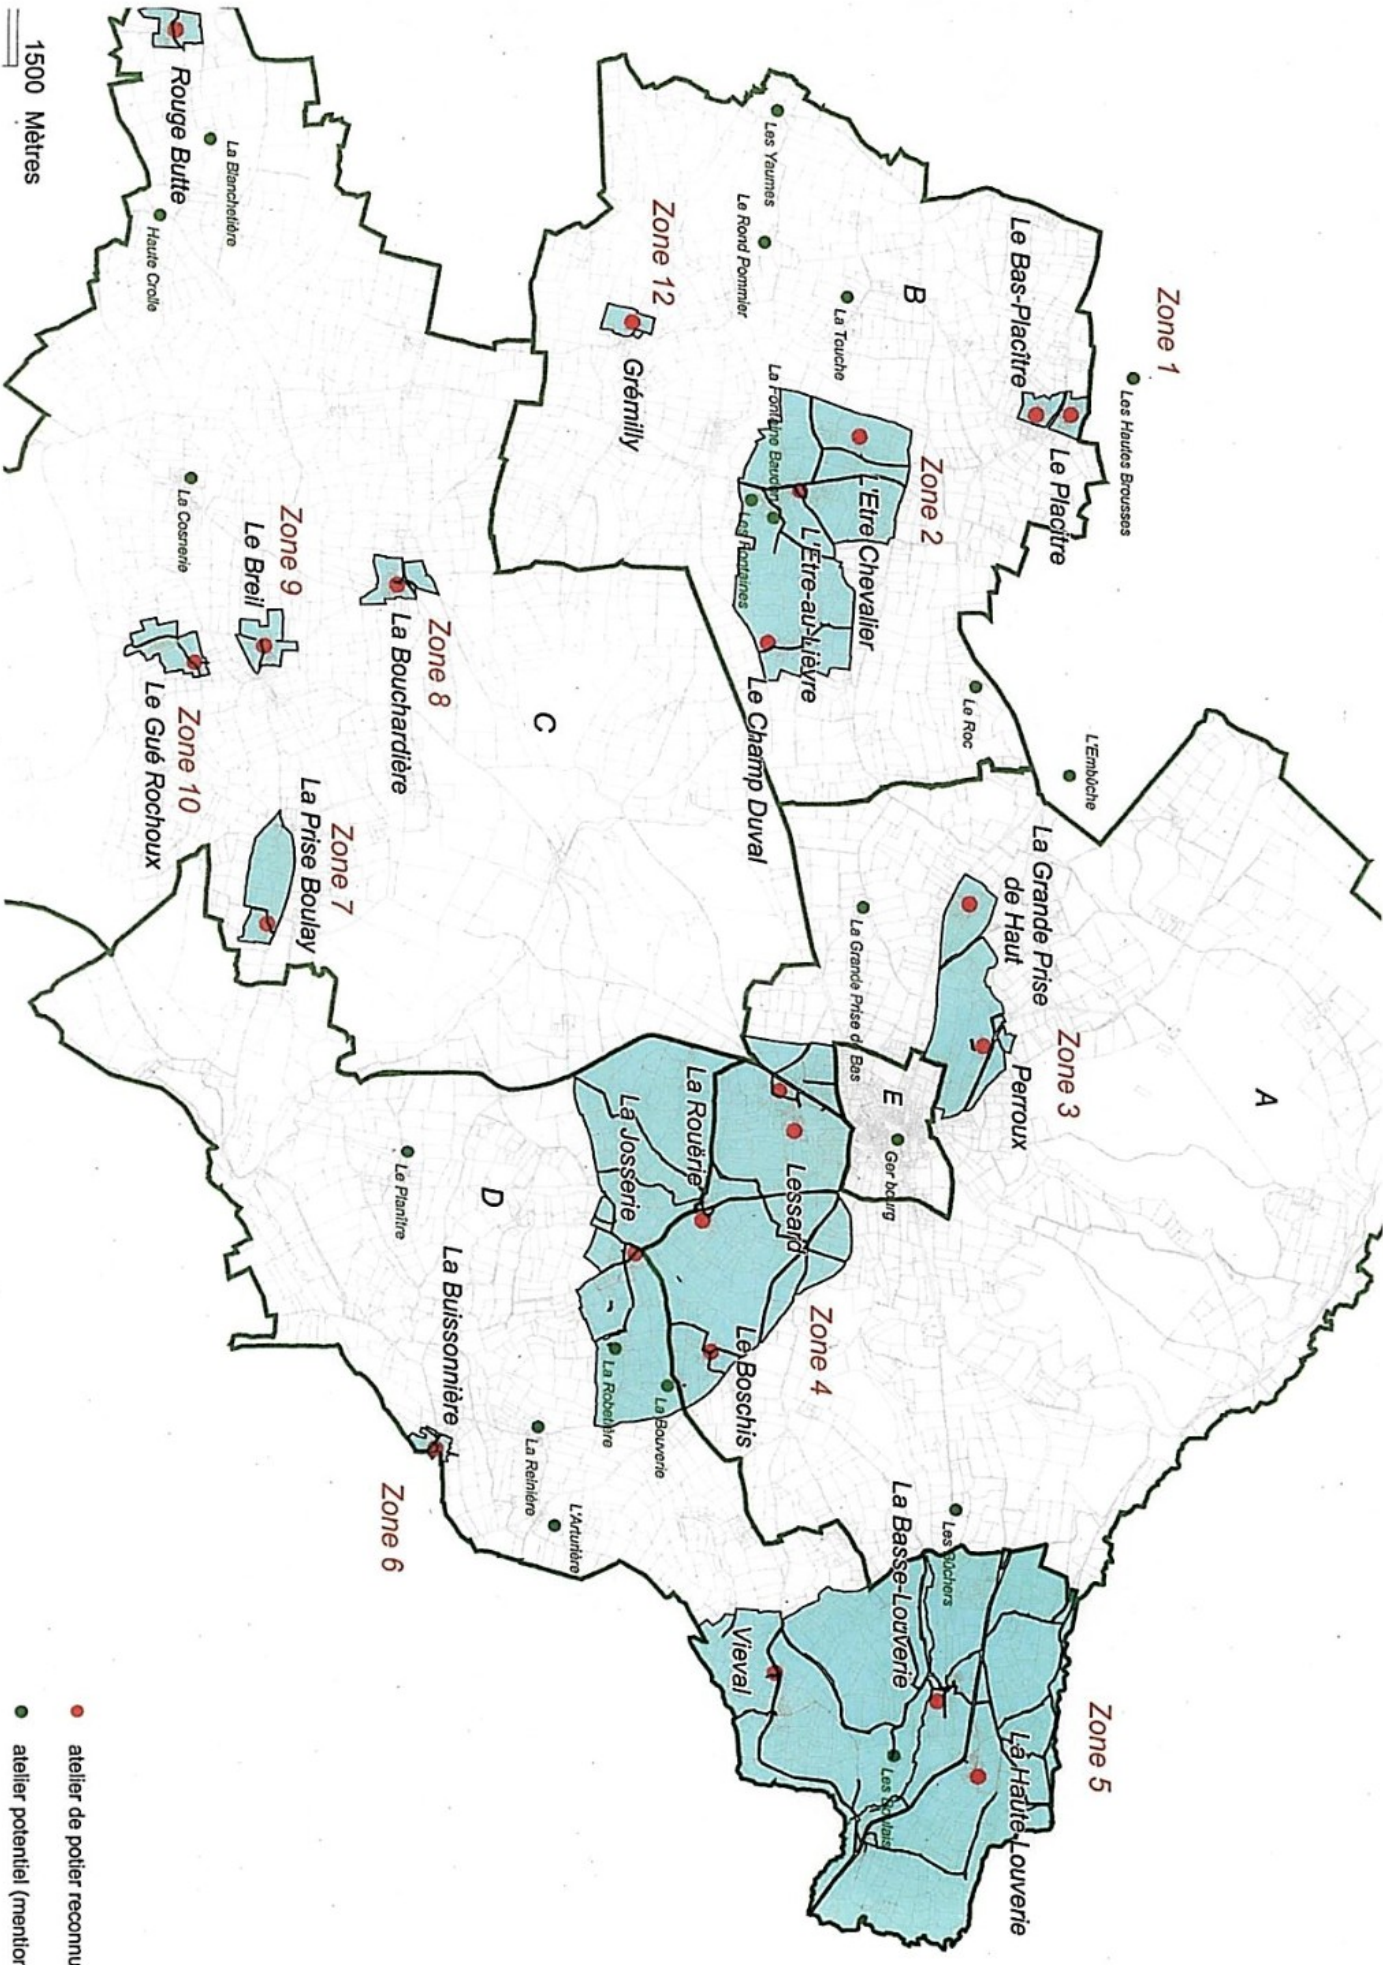

Arrêté préfectoral modificatif du 22 mars 2022 relatif au changement de lieu du bureau de vote de SAINT-JEAN-DE-DAYE

Art. 1 : À la suite d'un changement de lieu du bureau de vote de la commune de Saint-Jean-de-Daye, les dispositions de l'arrêté préfectoral du 4 mars 2022 susvisé, sont modifiées comme suit :

SAINT JEAN DE DAYE	4	1	18	1	Salle Claude Lavieille 1 rue Saint Jean 50620 SAINT-JEAN-DE-DAYE

Art. 2 : Le reste est sans changement.

Signé : Pour le préfet, le secrétaire général, Laurent SIMPLICIEN

DIVERS

DRAC - Direction Régionale des Affaires Culturelles

Arrêté n°28-2022-109 du 25 mars 2022 portant délimitation de zonage archéologique sur la commune de GER (MANCHE)

Considérant que le territoire de la commune de Ger (Manche), situé au cœur du Mortainais, est l'un des trois centres de production de poteries de grès de l'ouest de la Normandie entre le XVIe et le XIXe siècle, qu'il a compté jusqu'à 30 villages potiers à certaines époques, avec une activité nécessitant un grand savoir-faire (maîtrise des hautes températures pour l'obtention de pots parfaitement imperméables) ; que la démarche archéologique permettra une meilleure connaissance des ateliers de production et de leur environnement ;

Considérant qu'il est important de poursuivre la recherche historique sur la production de grès normands, de préserver et de mettre en valeur les unités potières qui en ont fait sa renommée ; que leur étude et leur protection impliquent que les dossiers entrant dans le champ des articles R.523-4, 1° et R.523-5 du code du patrimoine soient transmis au préfet de région en deçà des seuils de saisine automatique ;

Art. 1 : Il est institué sur la commune de GER (MANCHE) 12 zones de présomption de prescription archéologique (ou zonage archéologique), en application de l'article R.523-6 du code du patrimoine. Leur périmètre respectif est défini sur le plan annexé au présent arrêté.

Les listes des parcelles concernées pour chacune des 12 zones sont également présentées en annexe.

Art. 2 : Toutes les demandes d'autorisation d'urbanisme entrant dans le champ de l'article R.523-4, 1° et tous les travaux soumis à déclaration préalable entrant dans le champ du R.523-5 du Livre V du code du patrimoine doivent faire l'objet d'une saisine du préfet de région (Direction régionale des affaires culturelles – Service régional de l'archéologie, 13 bis, rue Saint-Ouen, 14052 CAEN cedex 4) au-dessus des seuils d'emprise au sol et de profondeur des travaux indiqués aux articles 3 et 4 du présent arrêté, afin que puissent être prescrites, le cas échéant, des mesures d'archéologie préventive dans les conditions définies dans le livre V du code du patrimoine susvisé.

Art. 3 : Les 12 zones, citées à l'article 1, entraînent la saisine des projets visés à l'article 2, dont les emprises au sol sont supérieures à : 500 m².

Art. 4 : les seuils de profondeur mentionnés à l'article R.523-5 ne sont pas modifiés.

Art. 5 : En application du second alinéa de l'article R.523-6, le présent arrêté sera adressé au préfet du département de la Manche aux fins de publication au recueil des actes administratifs de la préfecture, au maire de la commune de GER (MANCHE) et au pôle ADS départemental DT Sud. Il fera l'objet d'un affichage en mairie pendant un mois à compter du jour où il a été reçu. Il sera tenu à la disposition du public en mairie. Il est demandé au maire de joindre le zonage archéologique au Plan Local d'Urbanisme de la commune. Pour le Préfet de la région Normandie, et par délégation, la directrice régionale des affaires culturelles, Frédérique BOURA

- atelier de potier reconnu
- atelier potentiel (mention)

1500 Mètres